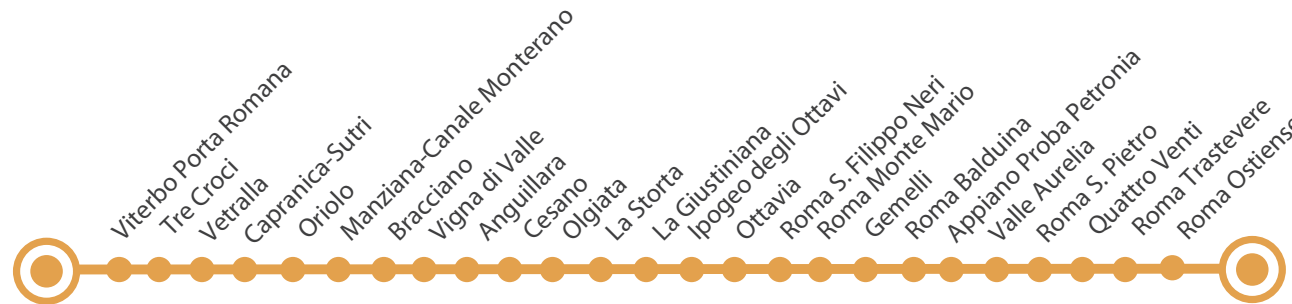

AVVERTENZA

l'orario completo della linea è consultabile e scaricabile dal sito www.trenitalia.com >IN REGIONE >Lazio

Tutti i treni riportati nel presente prospetto sono attrezzati per il trasporto di passeggeri su sedia a rotelle. Per conoscere le località abilitate al servizio, rivolgersi al n. 199.30.30.60 (da rete fissa e mobile) o al n. 800.90.60.60 (solo da rete fissa).

Le comitive con biglietto scontato ed il servizio di trasporto biciclette al seguito del viaggiatore sono ammessi su tutti i treni riportati nel presente prospetto.

VITERBO PORTA FIORENTINA

ROMA TUSCOLANA